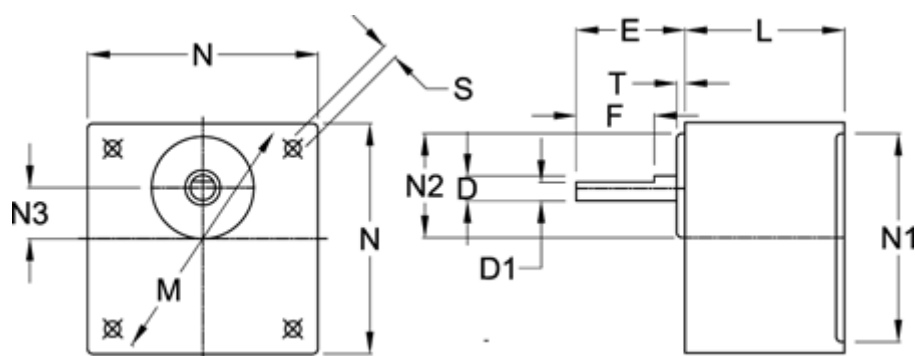

Varenummer: 72006005021

Beskrivelse: Standardgear 6G5Y I=5  
Indgang fortandet

## Mål

D = 8	N2 = 24
D1 = 7	N3 = 10
E = 32	S = 4xø4,5
F = 12	T = 3
L = 30	
M = 70	
N = 60	
N1 = -	